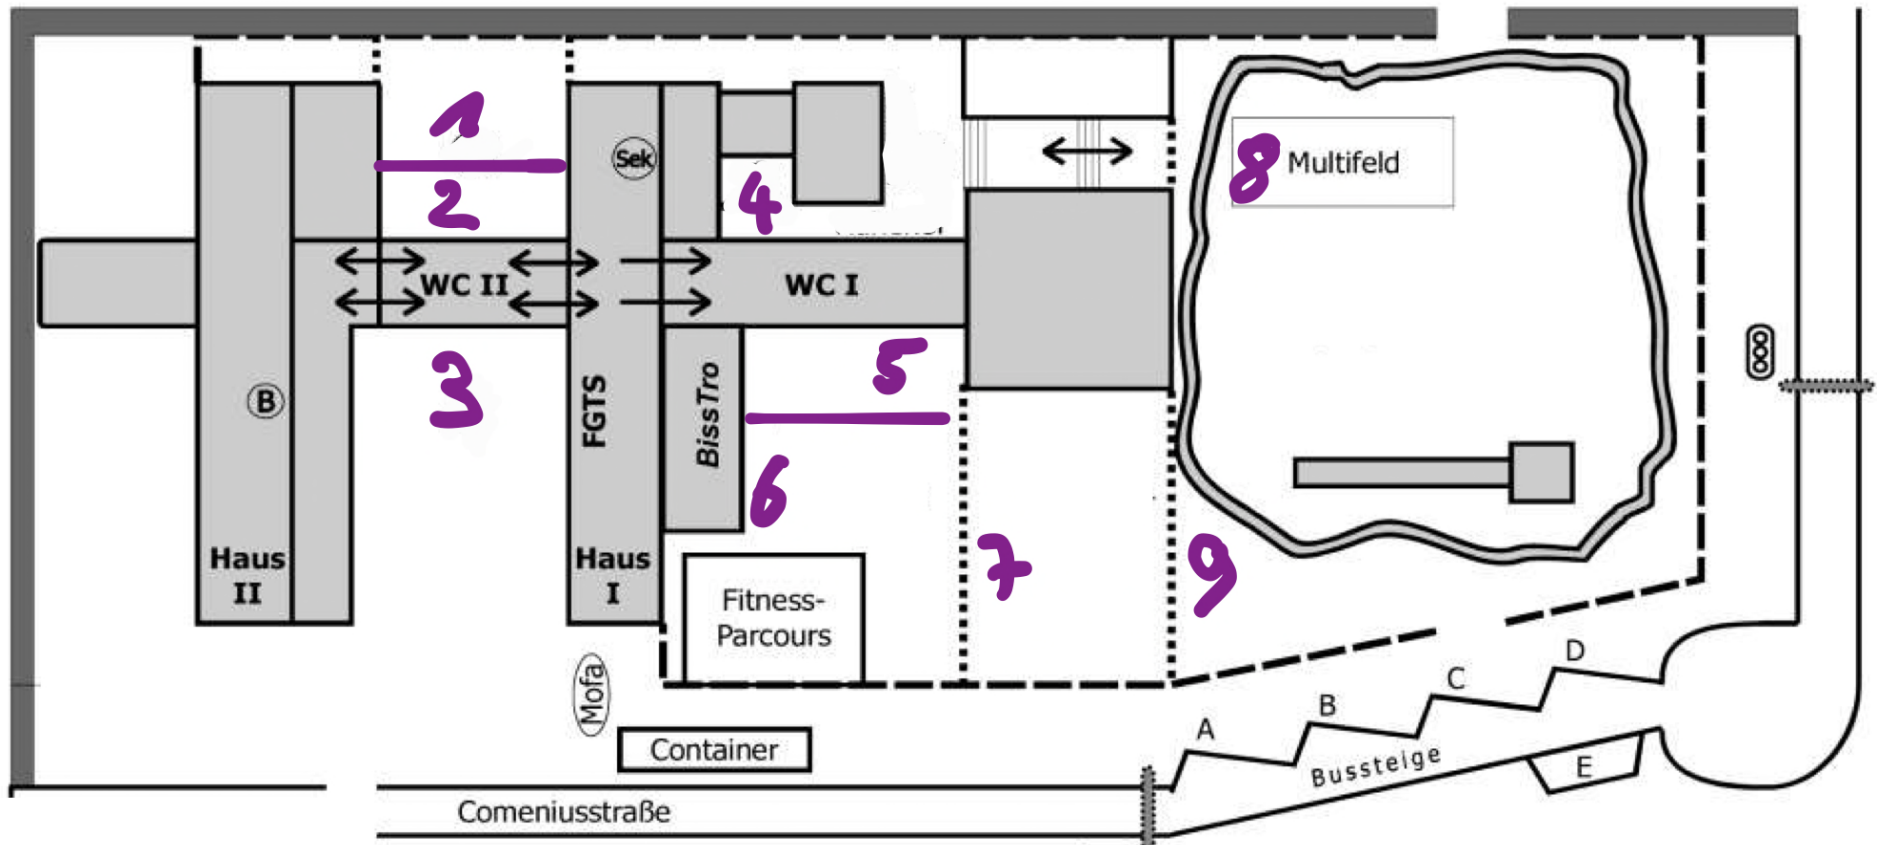

Pausenplan ab 25.05.2020

frühe Pause 9.30 - 10.00

6.1 Gruppe 1 Hof 1
 6.1 Gruppe 2 Hof 2
 6.1 Gruppe 3 Hof 3

6.2 Gruppe 1 Hof 4
 6.2 Gruppe 2 Hof 5
 6.2 Gruppe 3 Hof 6

frühe Pause 9.30 - 10.00

7.1 Gruppe 1 Hof 1
 7.1 Gruppe 2 Hof 2
 7.1 Gruppe 3 Hof 3

7.2 Gruppe 1 Hof 4
 7.2 Gruppe 2 Hof 5
 7.2 Gruppe 3 Hof 6

7.3 Gruppe 1 Hof 7
 7.3 Gruppe 2 Hof 8
 7.3 Gruppe 3 Hof 9

späte Pause 10.10 - 10.40

5.1 Gruppe 1 Hof 1
 5.1 Gruppe 2 Hof 2

5.2 Gruppe 1 Hof 3
 5.2 Gruppe 2 Hof 4
 5.2 Gruppe 3 Hof 5

5.3 Gruppe 1 Hof 6
 5.3 Gruppe 2 Hof 7
 5.3 Gruppe 3 Hof 8

späte Pause 10.10 - 10.40

8.1 Gruppe 1 Hof 1
 8.1 Gruppe 2 Hof 2
 8.1 Gruppe 3 Hof 3

8.2 Gruppe 1 Hof 4
 8.2 Gruppe 2 Hof 5
 8.2 Gruppe 3 Hof 6

8.3 Gruppe 1 Hof 7
 8.3 Gruppe 2 Hof 8
 8.3 Gruppe 3 Hof 9